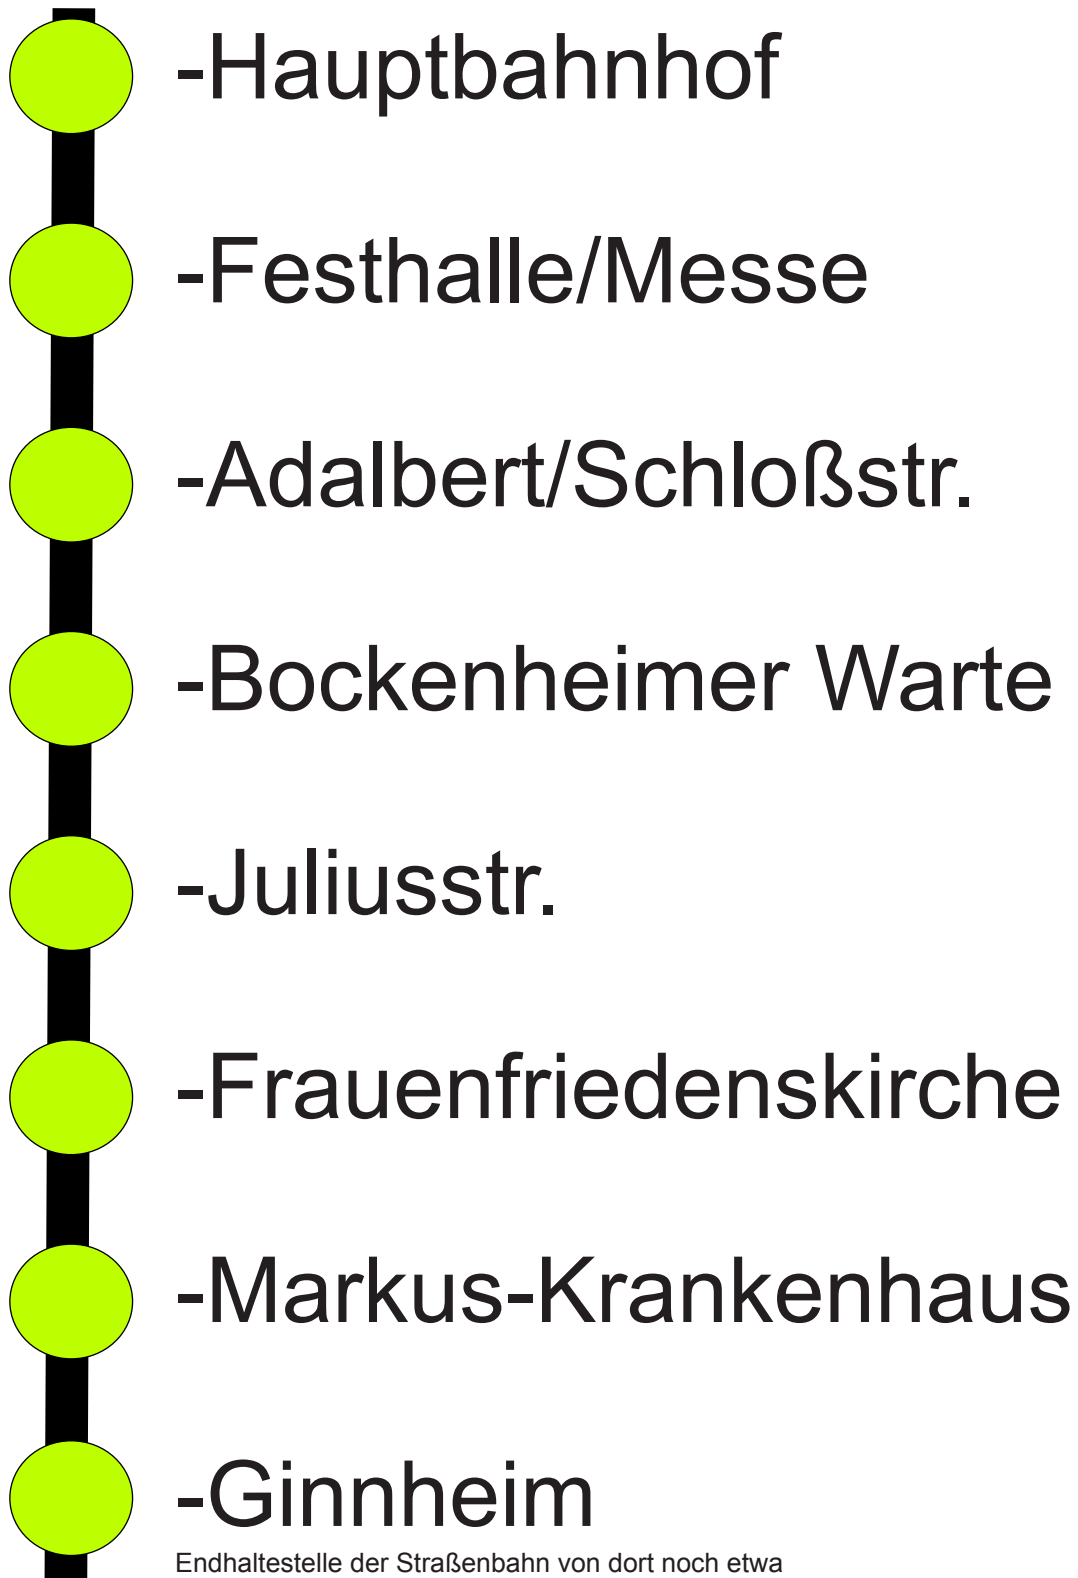

Strassenbahn Linie 16
(Abfahrt vor dem Haupteingang Hauptbahnhof)

Endhaltestelle der Straßenbahn von dort noch etwa
100 Meter nach rechts dann trifft man die Fahrrad-Station.